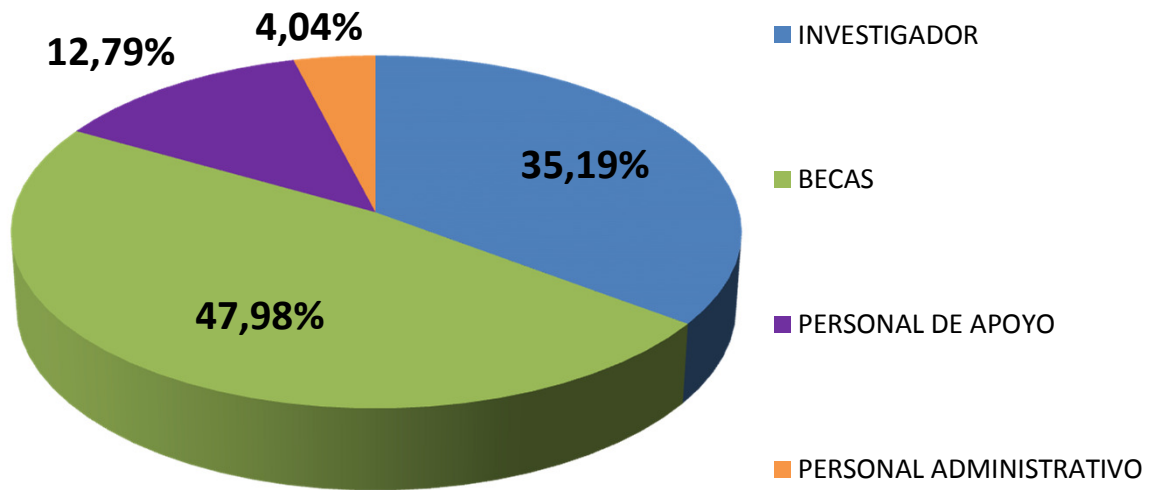

RECURSOS HUMANOS EN CCT - TUCUMÁN

Realizado por la Of. de Información Estratégica en RRHH de CONICET

RRHH	Total
INVESTIGADOR	366
BECAS	499
PERSONAL DE APOYO	133
PERSONAL ADMINISTRATIVO	42
Total general	1040