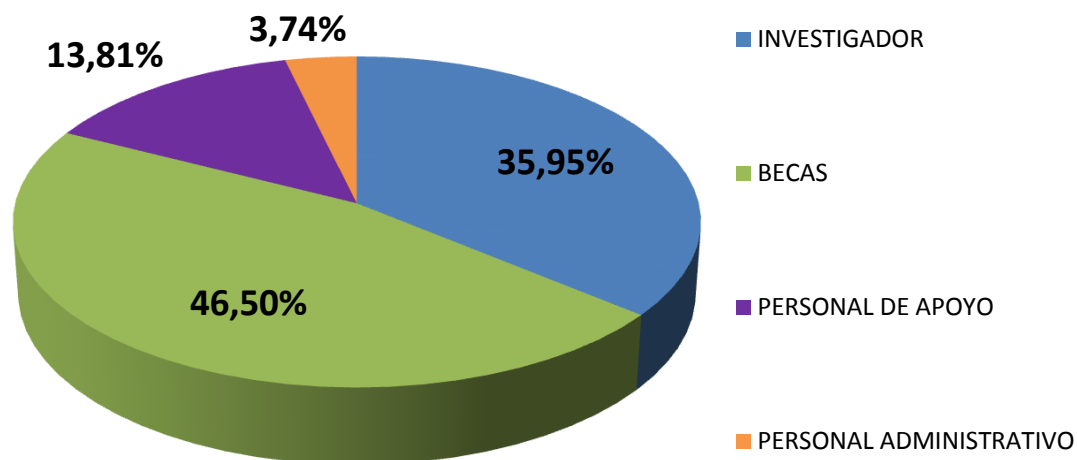

## RECURSOS HUMANOS EN CCT - NOA SUR

Realizado por la Of. de Información Estratégica en RRHH de CONICET

RRHH	Total
INVESTIGADOR	375
BECAS	485
PERSONAL DE APOYO	144
PERSONAL ADMINISTRATIVO	39
<b>Total general</b>	<b>1043</b>