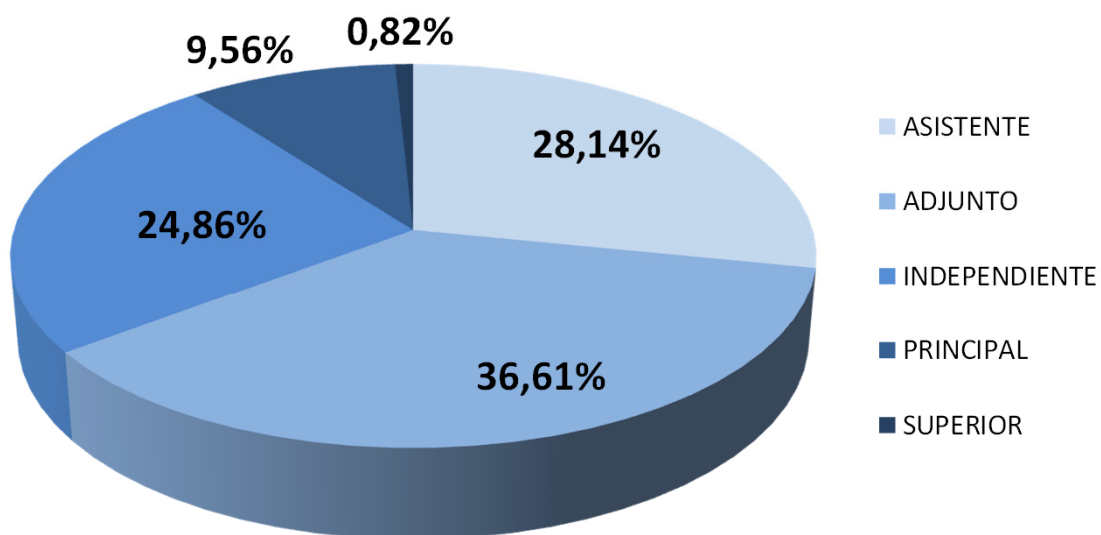

INVESTIGADORES POR CATEGORÍA EN CCT - TUCUMÁN

Realizado por la Of. de Información Estratégica en RRHH de CONICET

Escalafón	Categoría	Total
INVESTIGADORES	ASISTENTE	103
	ADJUNTO	134
	INDEPENDIENTE	91
	PRINCIPAL	35
	SUPERIOR	3
Total		366