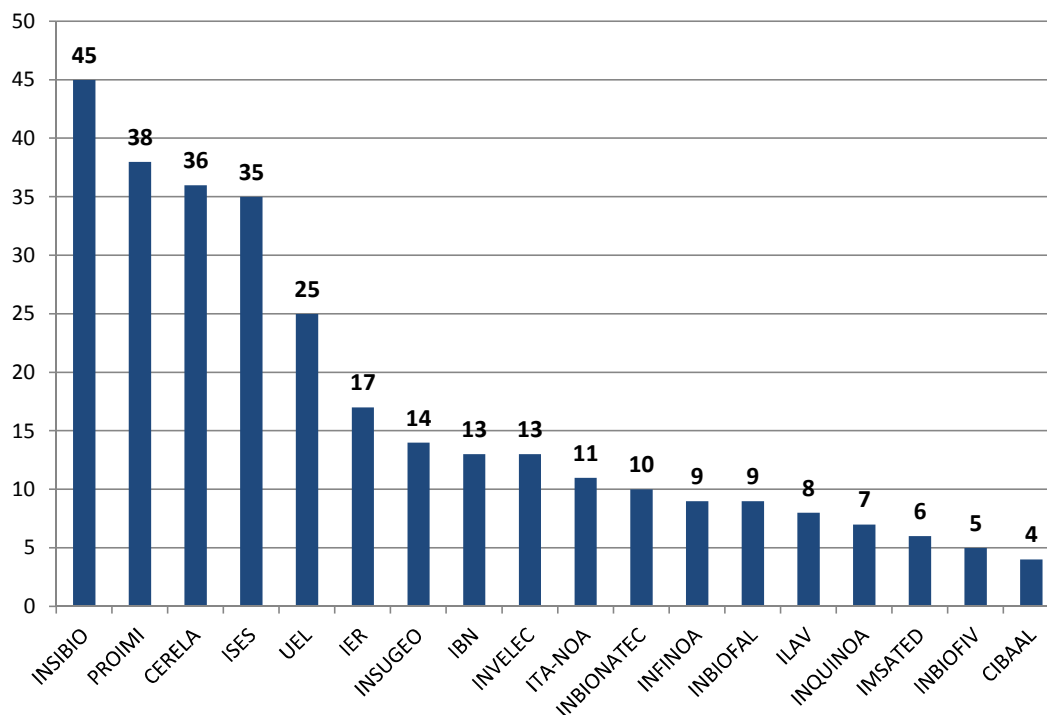

INVESTIGADORES POR UNIDAD EJECUTORA EN CCT - TUCUMÁN

Realizado por la Of. de Información Estratégica en RRHH de CONICET

Unidad Ejecutora	Investigadores
INSIBIO	45
PROIMI	38
CERELA	36
ISES	35
UEL	25
IER	17
INSUGEO	14
IBN	13
INVELEC	13
ITA-NOA	11
INBIONATEC	10
INFINOA	9
INBIOFAL	9
ILAV	8
INQUINOA	7
IMSATED	6
INBIOFIV	5
CIBAAL	4
Total general	305