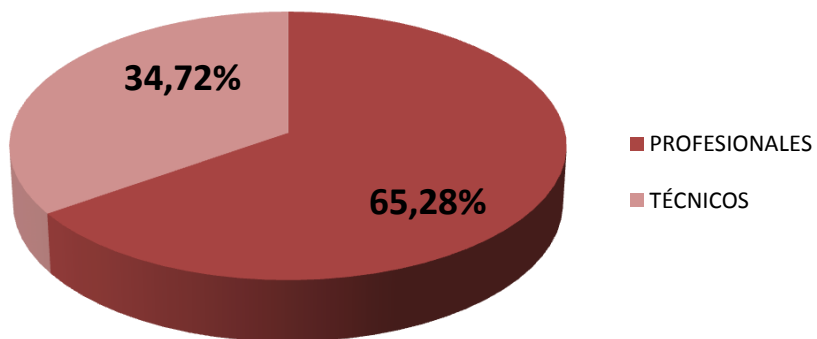

PERSONAL DE APOYO SEGÚN CATEGORÍA EN CCT - NOA SUR

Realizado por la Of. de Información Estratégica en RRHH de CONICET

CATEGORÍA	Total
PROFESIONALES	94
TÉCNICOS	50
Total general	144

(*) Información actualizada a Diciembre de 2019